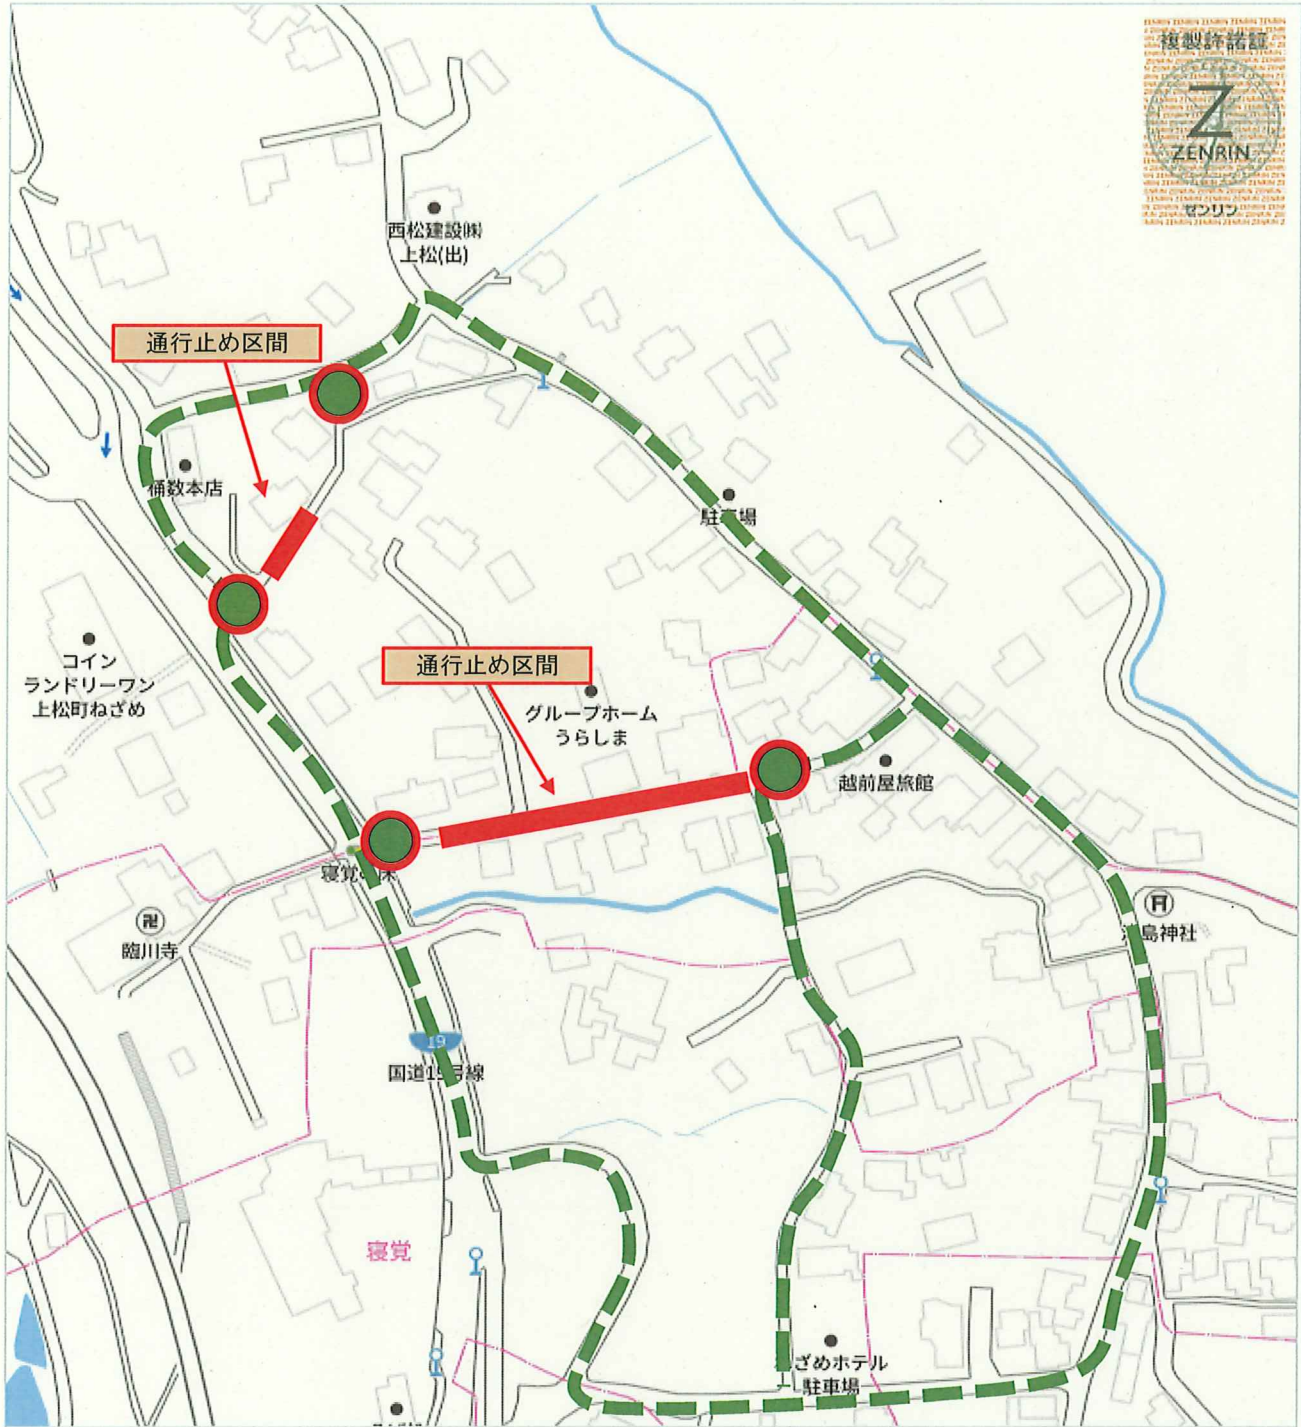

位置図

複製許諾証
ZENRIN
ゼンリン

	通行止め区間
	迂回路
	交通誘導員
	看板

使用看板

御迷惑をおかけして厚ります。工事の御協力をお願いいたします。

トエネック

お願い

車両通行止