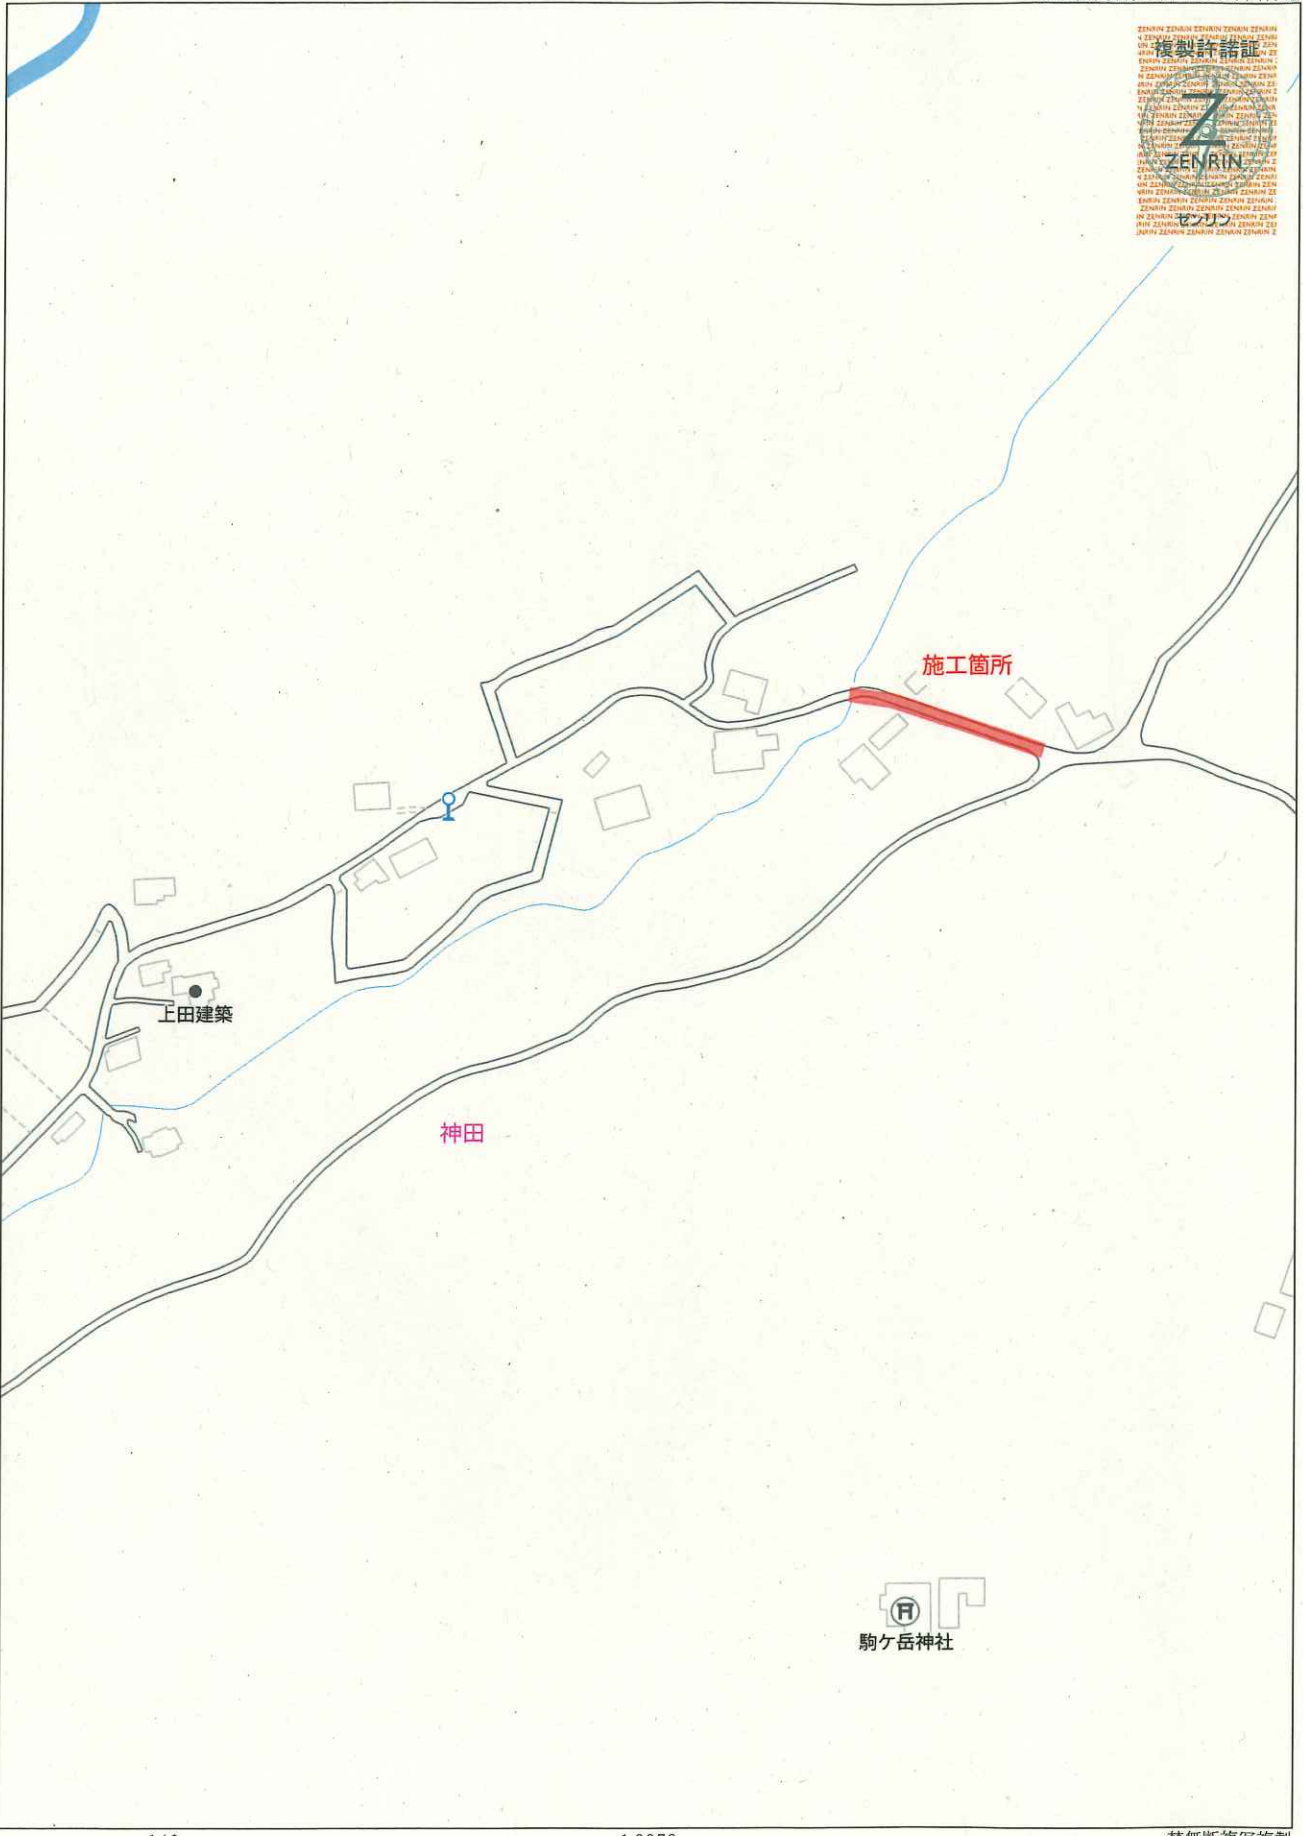

複製許諾証  
ZENRIN

140m

1:2973

駒ヶ岳神社